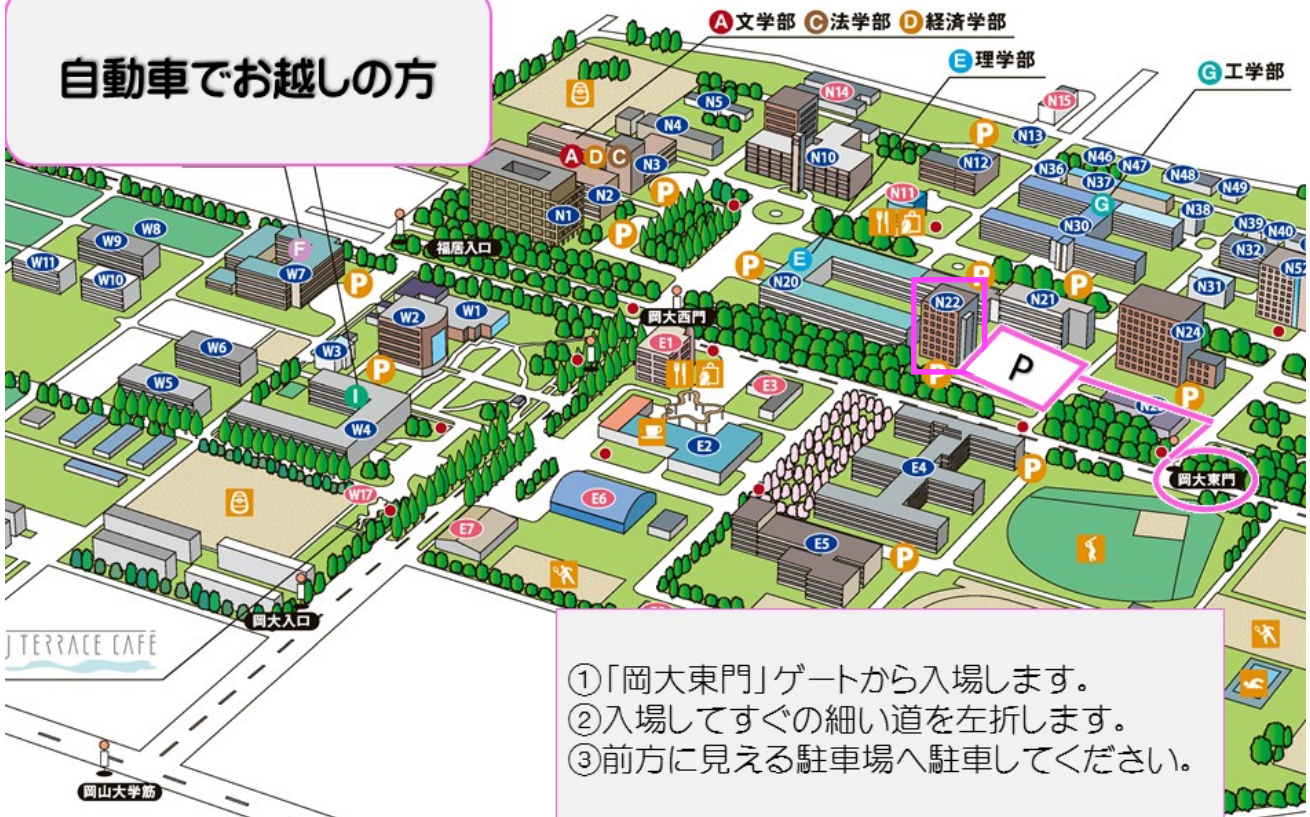

N22：自然生命科学研究支援センター 分析計測・極低温部門
設備・技術サポート推進室

自動車でお越しの方

N22：自然生命科学研究支援センター 分析計測・極低温部門
設備・技術サポート推進室

バスでお越しの方