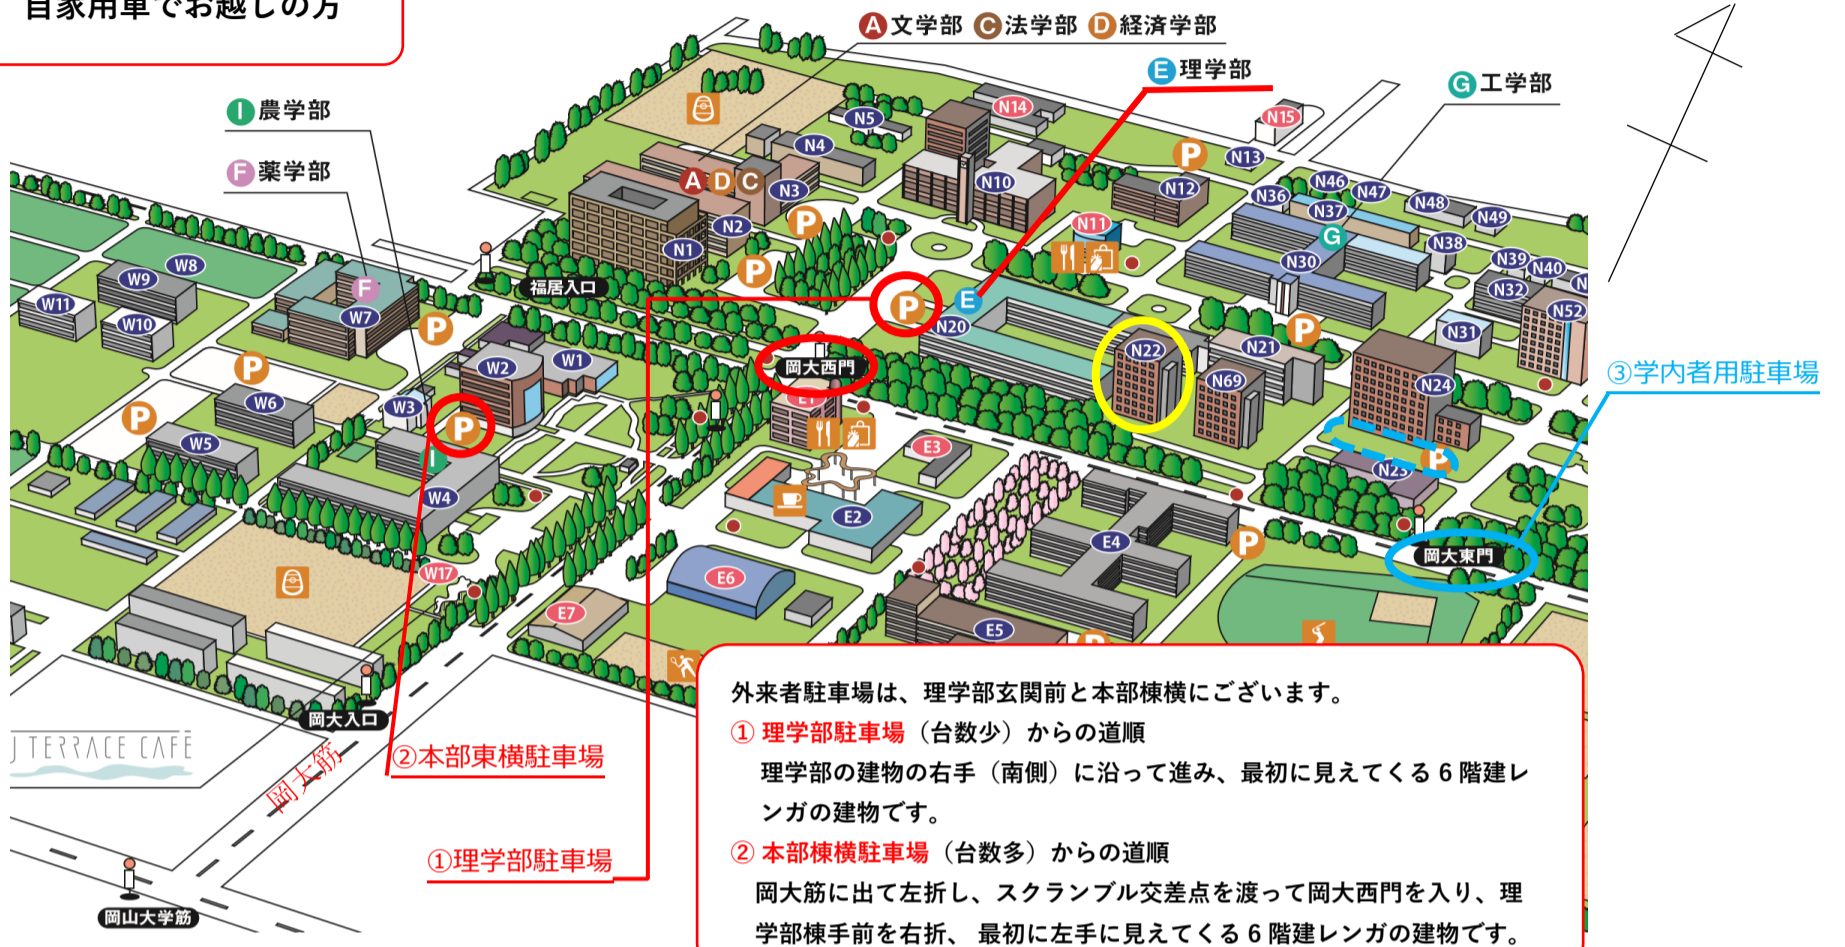

N22：自然生命科学研究支援センター

分析計測・極低温部門 設備・技術サポート推進室

自家用車でお越しの方

バスでお越しの方